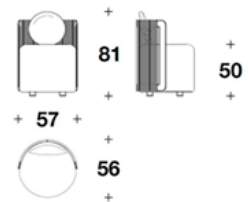

Dimensions W.57 ×D.56 ×H.81cm

Description

Delivery ご発注後 6~7ヶ月程 D-2

価格は予告無く変更となる場合がございます。木目や色調などの質感は製品ごとに異なります。モデルによって表示サイズと実際の大きさが若干異なる場合がございます。

2025.1

EURO CASA

LL 8517-1

海外取寄品

Brand	LL LUXENCE Upholstery
Dimensions	W.57 ×D.56 ×H.81cm
Description	・フレーム 織り込みロープ (ラウンドシェイプ/GOLD SAND COLORまたはフラットシェイプ/ROPE COLOR)

※ 掲載価格は消費税込みの金額です。

ファブリック 1F (A,B,C)	¥1,109,900
ファブリック 2F (D,TOP)	¥1,188,000
ファブリック 3F (VIP,VOGUE)	¥1,250,700
ファブリック 4F (S.VOGUE)	¥1,309,000
ファブリック 5F (GOLD)	¥1,546,600
レザー BASIC	¥1,293,600
レザー EXTRA	¥1,364,000
レザー LUX	¥1,394,800
レザー S.LUX	¥1,593,900