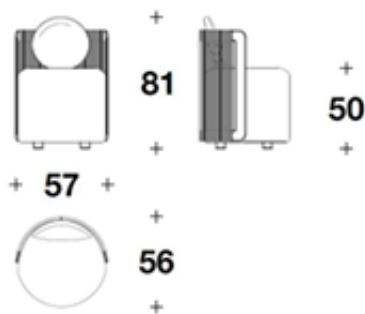

Dimensions W.57 ×D.56 ×H.81cm

Description

Delivery ご発注後 6~7ヶ月程 D-2

価格は予告無く変更となる場合がございます。木目や色調などの質感は製品ごとに異なります。モデルによって表示サイズと実際の大きさが若干異なる場合がございます。

2025.1

EURO CASA

LL 8517-1

海外取寄品

ROXY WAVE

ロキシーウェーブ

アームチェア (ソファ)

ITALY

価格は予告無く変更となる場合がございます。木目や色調などの質感は製品ごとに異なります。
モデルによって表示サイズと実際の大きさが若干異なる場合がございます。

2025.1

EURO CASA

アームチェア (ソファ)

Brand	LL LUXENCE Upholstery
Dimensions	W.57 ×D.56 ×H.81cm
Description	・フレーム 織り込みロープ (ラウンドシェイプ/GOLD SAND COLORまたはフラットシェイプ/ROPE COLOR)

※ 掲載価格は消費税込みの金額です。

ファブリック 1F (A,B,C)	¥1,109,900
ファブリック 2F (D,TOP)	¥1,188,000
ファブリック 3F (VIP,VOGUE)	¥1,250,700
ファブリック 4F (S.VOGUE)	¥1,309,000
ファブリック 5F (GOLD)	¥1,546,600
レザー BASIC	¥1,293,600
レザー EXTRA	¥1,364,000
レザー LUX	¥1,394,800
レザー S.LUX	¥1,593,900